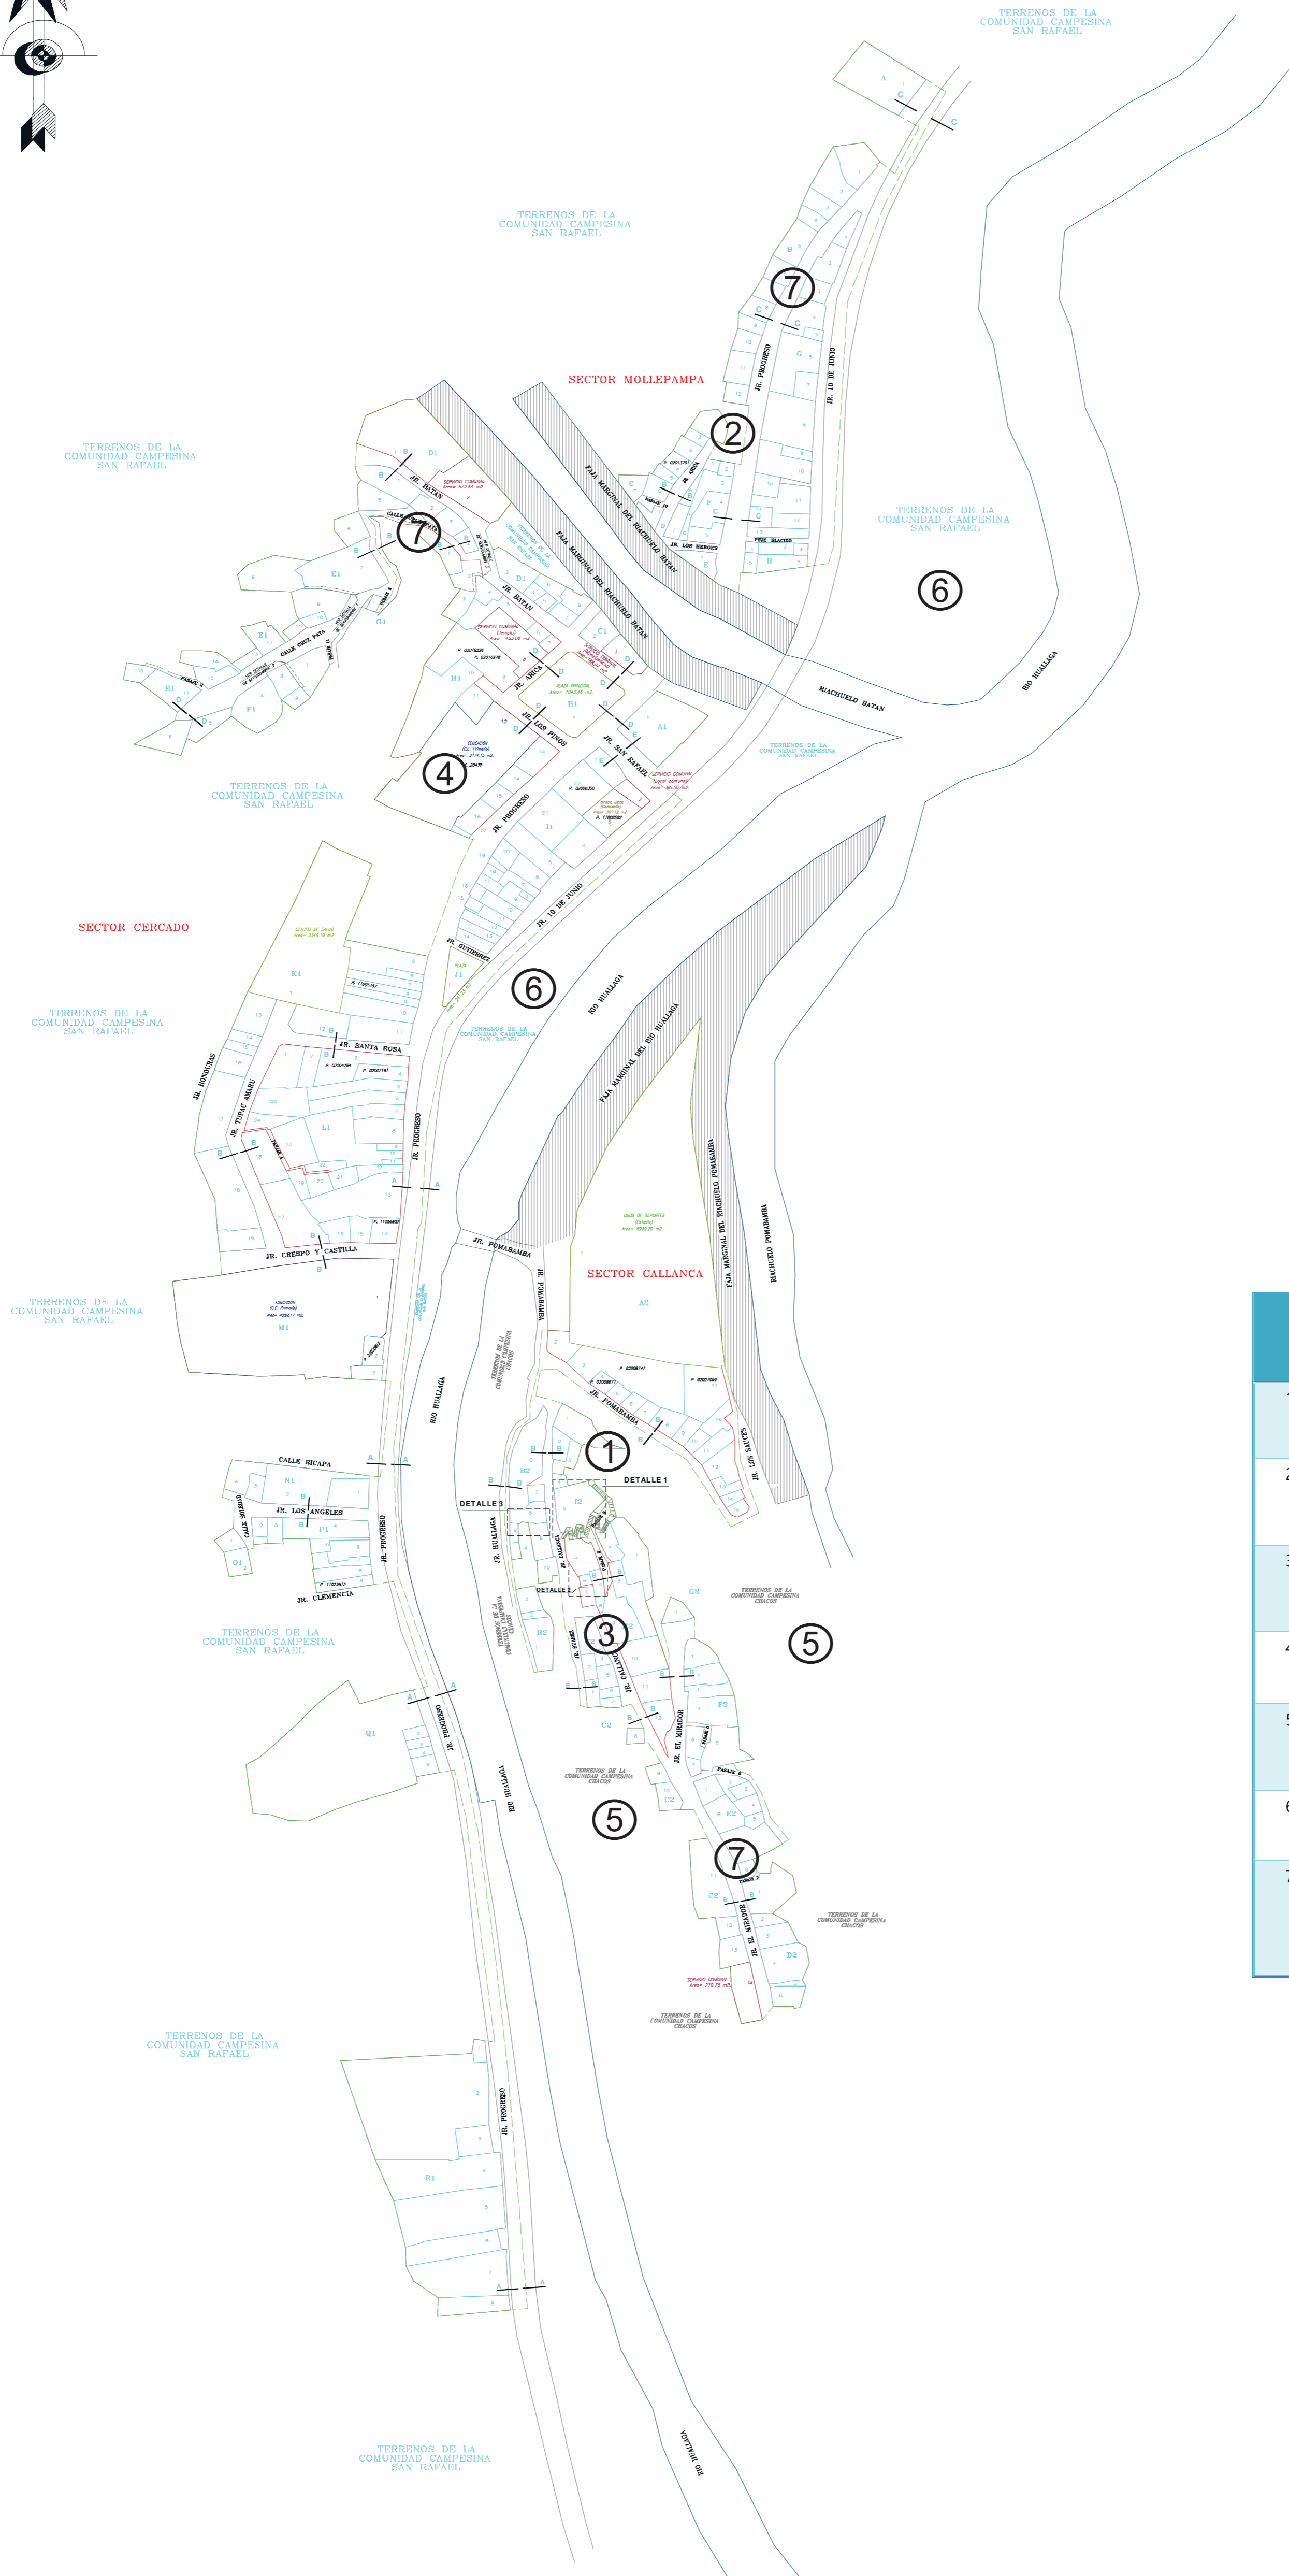

MAPA DE RIESGO

DISTRITO DE SAN RAFAEL

LEYENDA

1. LUGARES CON NULA O ESCASA ILUMINACIÓN	_ Rio Blanco _ Mollepampa	①
2. LUGARES DE CONCENTRACION DE ALCOHÓLICOS O DROGADICTOS	_ Cruz Pata (Cascada)	②
3. LUGARES DONDE SE EXPENDE INEBRIDAMENTE LICOR A MENORES DE EDAD	_ Pomabamba _ Uchuchuariaca	③
4. PROBLEMA EN EL ÁMBITO EDUCATIVO (BULLYING)	_ I.E. "Victor Raul Haya De La Torre"	④
5. FOCOS INFECCIOSOS	_ Chuhuariaca a 50 m. de San Rafael (campo Michiyaco) _ Minería ilegal: Pueblo de Chacos.	⑤
6. ENFERMEDADES INFECCIOCONTAGIOSAS	_ San Rafael	⑥
7. VIOLENCIA FAMILIAR	_ Barrio Chancadora _ Barrio Pomabamba _ Barrio Cruz Pata _ Barrio Mollepampa	⑦