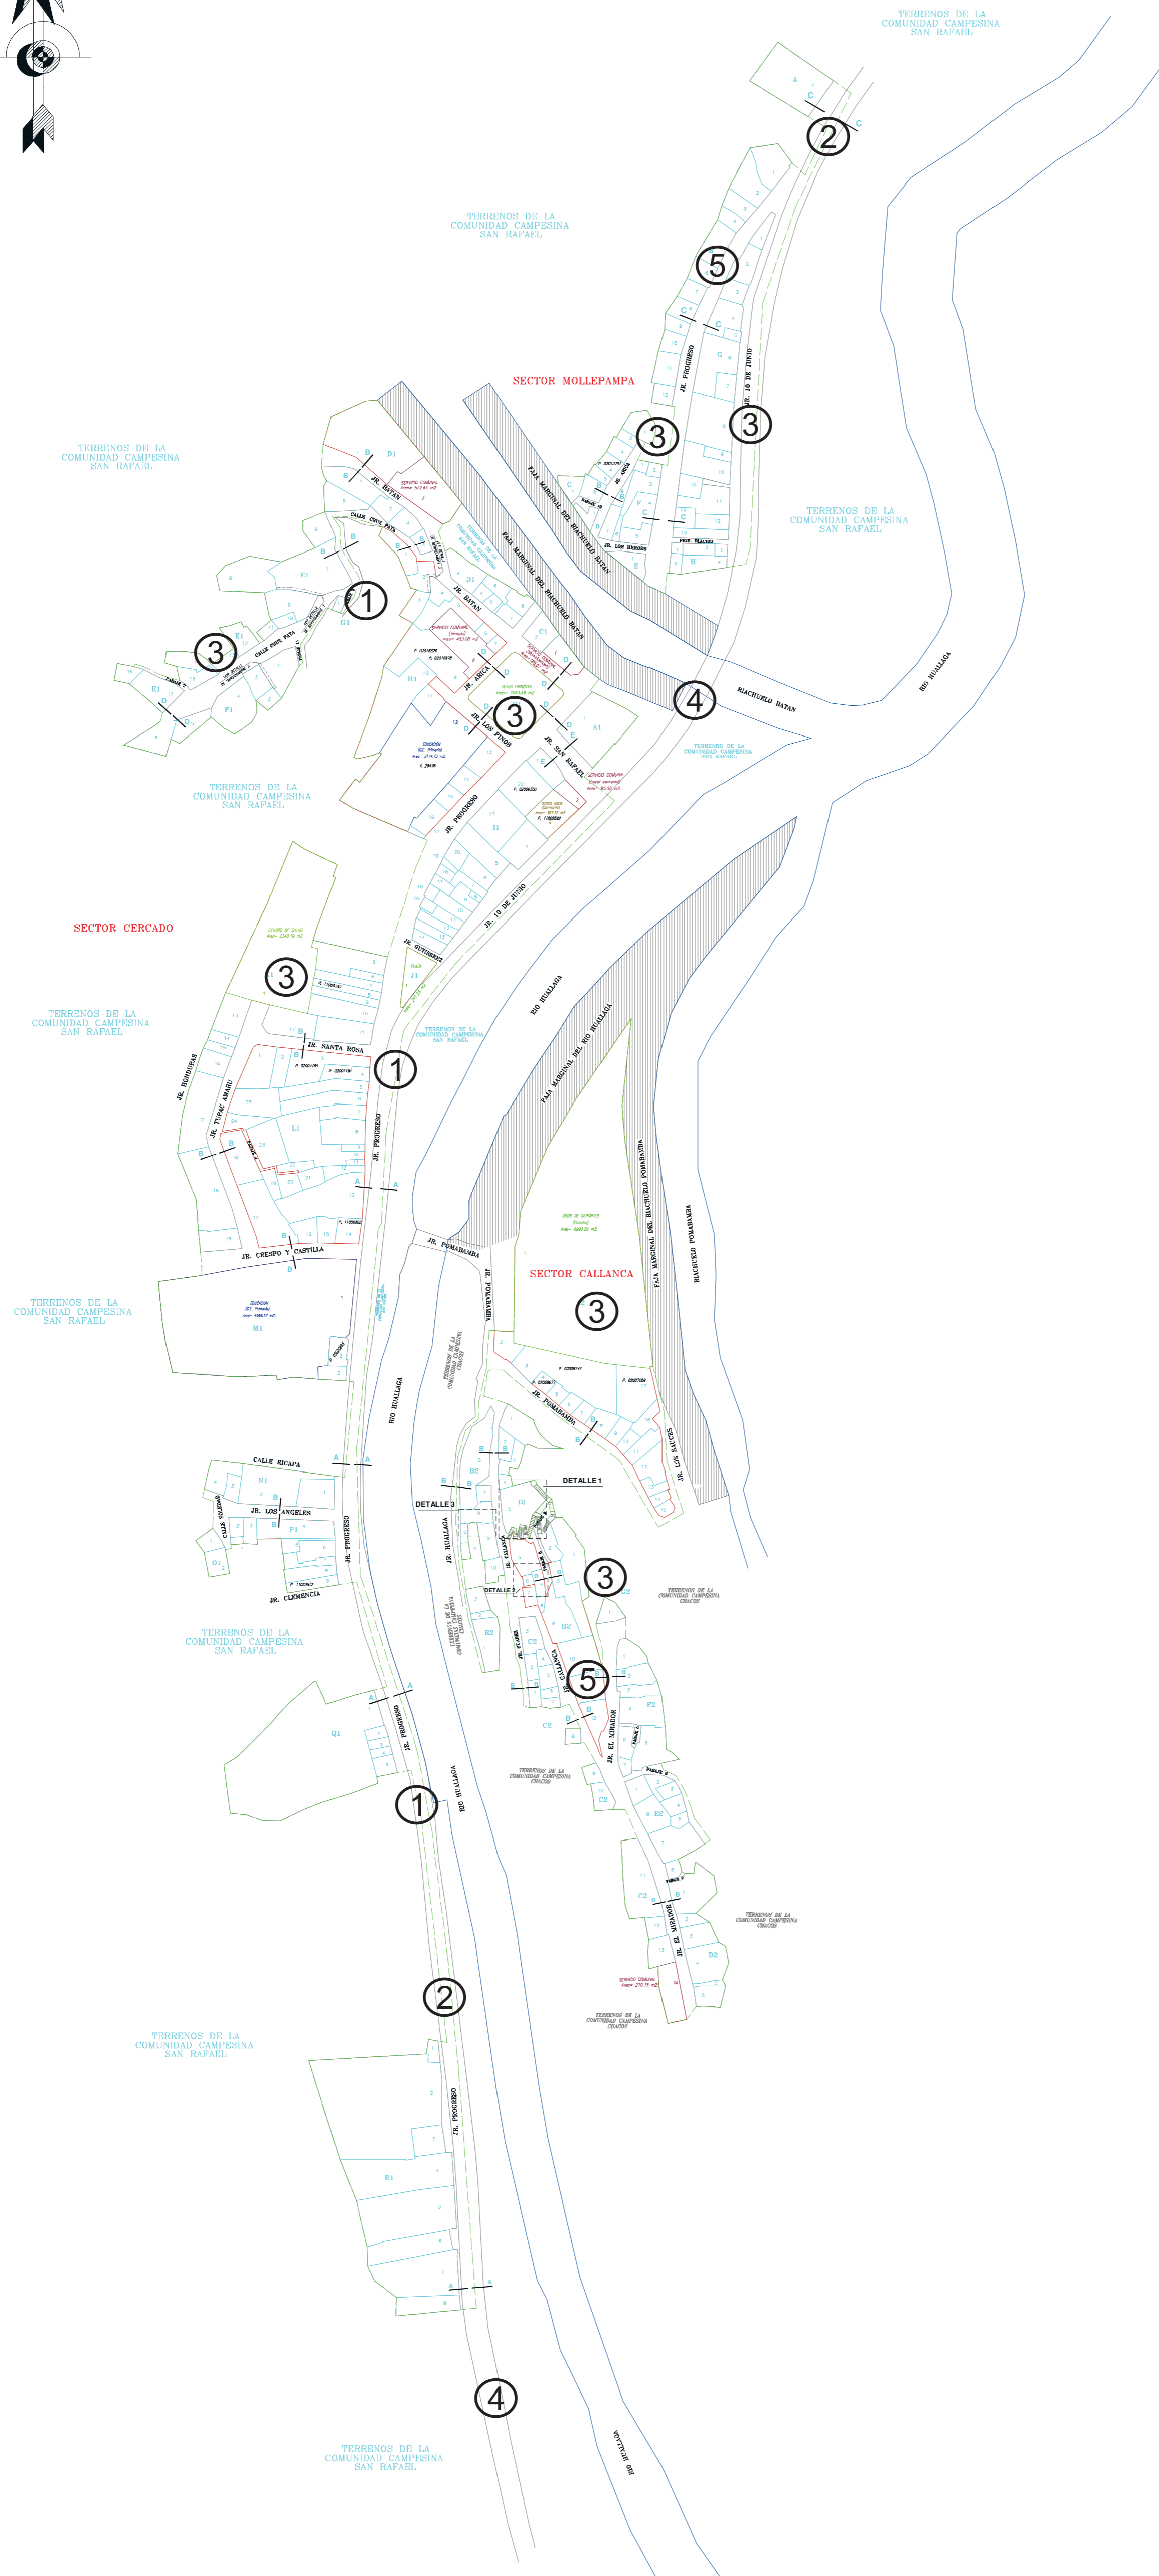

# MAPA DEL DELITO

## DISTRITO DE SAN RAFAEL

### LEYENDA

1. ACCIDENTES DE TR(ANSITO	<ul style="list-style-type: none"> <li>Carretera Central</li> <li>Barrio Mollepampa</li> </ul>	①
2. ASALTOS	<ul style="list-style-type: none"> <li>Carretera Central</li> </ul>	②
3. ROBOS	<ul style="list-style-type: none"> <li>Carretera Central</li> <li>Plaza Mayor</li> <li>Estadio Municipal</li> <li>Barrio Pomabamba</li> <li>Clas San Rafael</li> <li>Barrio Cruzpata</li> <li>Barrio Mollepampa</li> </ul>	③
4. ABIGEATOS	<ul style="list-style-type: none"> <li>Carretera Central</li> </ul>	④
5. VIOLENCIA FAMILIAR	<ul style="list-style-type: none"> <li>Barrio Soledad</li> <li>Barrio Chancadora</li> <li>Barrio Pomabamba</li> <li>Barrio Callanca</li> <li>Barrio Cruzpata</li> <li>Barrio Mollepampa</li> </ul>	⑤